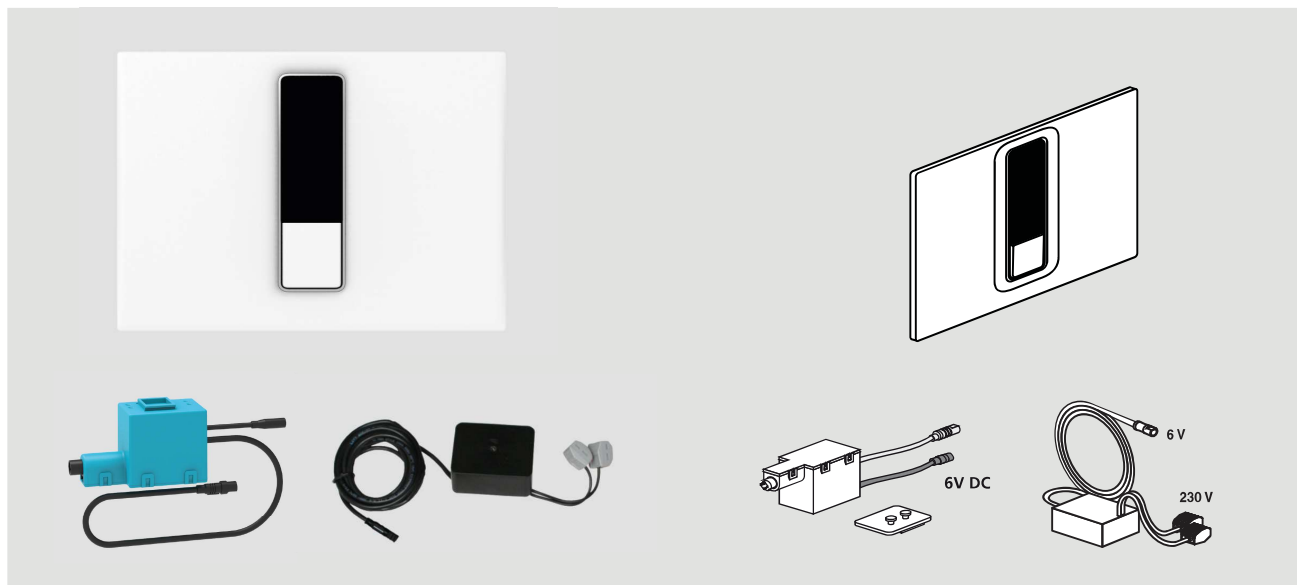

## WC-Infrarotsteuerung INEO BRIGHT Netz

### Eigenschaften

- hygienische, berührungslose über Infrarotsensor gesteuerte WC-Spüleinrichtung
- 2-Mengenspülung, Betätigung von vorn
- Nutzererkennung über Lichtbalken im Sensorfeld
- automatisches Auslösen der Spülung durch Nutzererfassung oder berührungslos mit der Hand
- zusätzliche Möglichkeit zur manuellen Spülauslösung über Betätigungsplatte

### Technische Daten

- Länge/Breite/Höhe 202 x 145 x 10 mm
- lange Reichweite ca. 1500 mm
- kurze Reichweite ca. 60 mm
- Spannungsversorgung 100-240V AC Netz
- definierte Spülmengen einstellbar über Ablaufarmatur INEO
- Spülauslösung: automatisch, berührungslos oder manuell
- Lichtfarbe für Nutzererkennung wählbar Rot / Grün / Blau
- Intervallspülung frei wählbar, werkseitig 24 h

### Lieferumfang

- Betätigungselement + IR Baustein, inkl. verchromtem Dekorrahmen
- Abdeckplatte und Befestigungsbolzen
- geräuscharmer Niederspannungs-Motor als Hebevorrichtung und Steuerelektronik
- Spannungseingang: mit Kabel und Stecker für verwechslungssichere Montage
- Spannungsausgang: Kabel und codierter Stecker für verwechslungssichere Montage zur Spannungsversorgung
- Kompakt Netzgerät 230V AC/6V DC